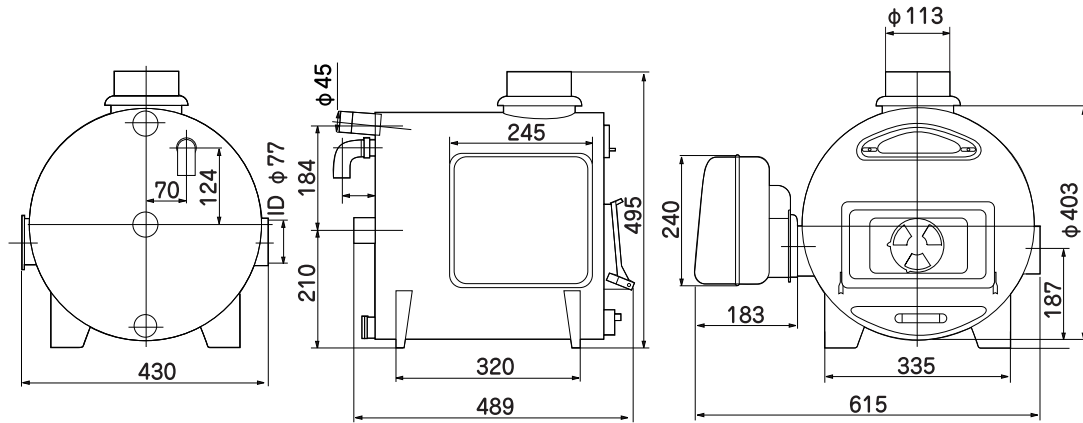

KF-7/K-7 焼却兼用ボイラ・風呂釜（減圧式） 焼却兼用風呂釜

■外形寸法図

無断転載を禁じます。