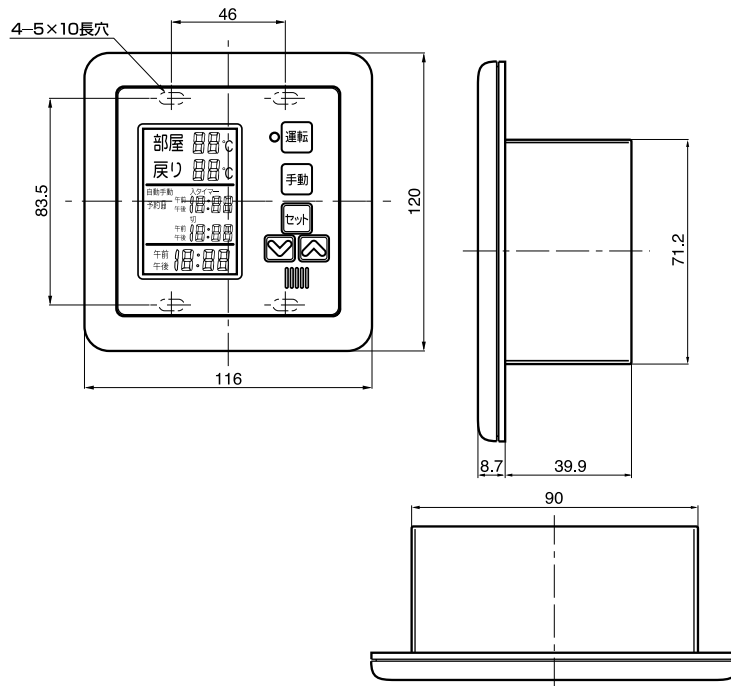

スーパーコントローラー FC-102 床暖房システム

■外形寸法図

■仕様

定格電圧	AC100V 50/60Hz	
許容電圧変動	±15%	
消費電力	2W以下 (無負荷時)	
接点容量	AC100V 2.5A	
温度設定範囲	部屋温度	15~25℃、HI (50℃)
	戻り温度	25~50℃
制御方式	リレーによるON-OFF制御 (AC100V出力 a接点)	
タイマー方式	設定時刻内のON-OFF制御	
許容周囲温度	0~40℃ (但し、氷結および結露しない状態であること)	
許容周囲湿度	85%RH以下 (但し、氷結および結露しない状態であること)	
重量	約400g	