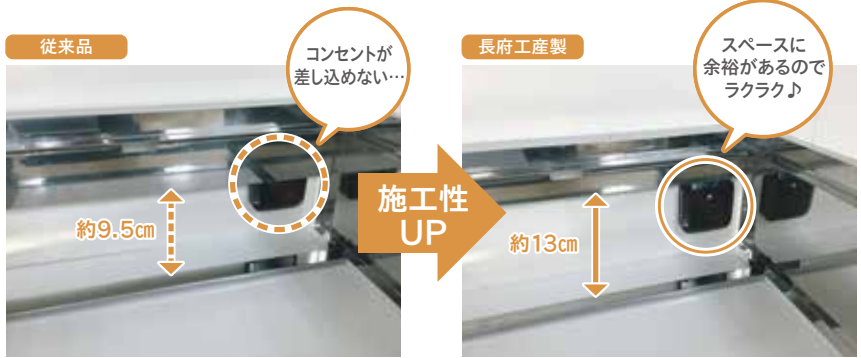

その他

IHクッキングヒーター専用枠・Bハウス

長府工産だから実現できるメリット満載のオリジナル製品。

□ IHクッキングヒーター専用枠

対応幅60cm

IHWAKU60

サイズ:W600.5×D547×H231mm(バックガード含まず)

税込希望小売価格 (工事費別) **¥23,100** (税抜 ¥21,000)

施工性アップ

長府工産独自の設計により、今まで以上の施工性を実現しました。

□ Bハウス

ボイラを雪や雨から守るなら長府工産のBハウス。

BH-1100

アンカーピッチ:1,287×530mm アンカー穴径:φ12mm

税込希望小売価格 **¥143,000** (税抜 ¥130,000)

●鋼板:ZAM材