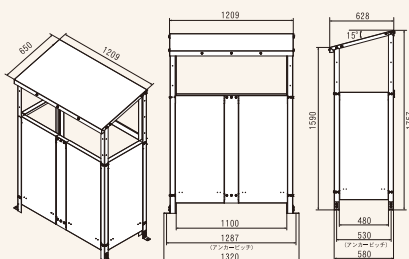

その他

IHクッキングヒーター専用枠・Bハウス

長府工産だから実現できるメリット満載のオリジナル製品。

□ IHクッキングヒーター専用枠

対応幅60cm

IHWAKU60

サイズ:W600.5×D547×H231mm(バックガード含まず)

税込希望小売価格 (工事費別) **¥23,100** (税抜 ¥21,000)

オプション 側面カバー

雪や雨が降り込まないようにオプションパネルをご用意しました。

・ボイラの排気のために必要な開口部は必ず確保してください。
・設置の際はボイラの工事説明書に沿って行ってください。

外形寸法図

●BH-1100

Bハウスの据え付け施工について

- 60,000kcal未満のボイラ(給湯機等)にご使用ください。60,000kcalを超えるボイラへのご使用は、火災予防条例に従って施工してください。
- コンクリート等の基礎の上にアンカーボルトで固定してください。
- Bハウスの間口部をふさいだり、屋根の上に物を置かないでください。
- 右に示す保安距離および保守スペースを確保してください。
- 設置の際は必ずボイラの工事説明書に沿って施工してください。