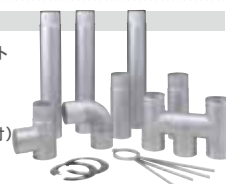

イソライト建材(株)製
単式3号かまど (羽釜は別売です)
直径24cm×高さ17cm

税込希望小売価格

¥79,200(税抜 ¥72,000)

イソライト建材(株)製
標準二連式かまど
直径24cm×高さ17cm

税込希望小売価格

¥126,500(税抜 ¥115,000)

■かまど規格表(木蓋付羽釜別売)

区分	形式	寸法 (cm)			重量 (kg)	金輪径 (cm)		煙突受 (m/m)	税込希望小売価格
		巾	奥行	高さ		左側	右側		
薪焚用	単式3号	47	49	37	50	33		φ74	¥79,200(税込)
	単式4号	59	60	40	88	36		φ86	¥105,600(税込)
	単式5号	59	60	52	115	39		φ92	¥114,400(税込)
	標準二連式	93	49	37	100	33	30	φ82	¥126,500(税込)
	100型二連式	93	61	37	123	36	30	φ98	¥152,900(税込)
	160型二連式	105	61	52	200	39	33	φ98	¥235,400(税込)

※運賃別途

別売関連部品

かまど用排気筒セット

シルバースター煙突 かまど用4号 H型セット

単式5号, 100型二連式, 160型二連式
¥40,700 税込

単式3号, 4号, 標準二連式(異型アダプタ付)
¥47,300 税込

組三金輪

¥16,500 税込 ※単式5号、160型二連式(左)は使用できません。