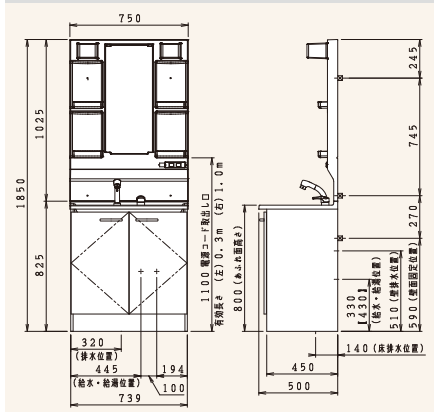

BGAL75TNMKWS 洗面化粧台

M-H751GAKH ミラーキャビネット (1面鏡・くもり止めヒーター付)

セット税込希望小売価格 **¥116,600** (税抜 ¥106,000)

●ボール:ホワイト ※備品はセット価格に含まれておりません。

シンプルなデザイン+基本機能

シャワー付水栓を搭載し、毎日の生活に必要な機能をスマートにまとめたベーシックな洗面化粧台。お求めやすさも魅力です。

洗面ボール

シャワー付 シングルレバー水栓

寸法図 ●BGAL75TNMKWS+M-H751GAKH [クリナップ機製]

□システムキッチン

STEDIA

基本プラン 間口:255cm 扉:class5

基本機能が凝縮された、ベーシックなI型キッチン。

流レールシンク

新発想の「流レール」が生み出す水流。BEST 100

野菜くずも油污れも、水によって排水口へ。新発想の水路「流レール」で「汚れにくい、洗しやすい」を実現。