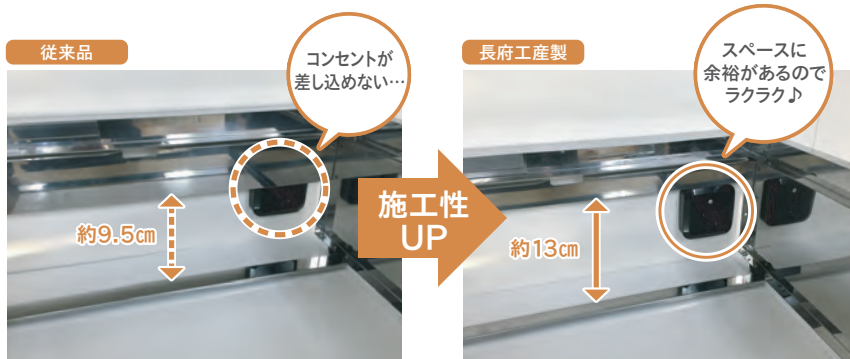

その他

IHクッキングヒーター専用枠・Bハウス

長府工産だから実現できるメリット満載のオリジナル製品。

□IHクッキングヒーター専用枠

対応幅60cm

IHWAKU60

サイズ:W600.5×D547×H231mm(バックガード含まず)

税込希望小売価格
(工事費別)

¥22,000 (税抜 ¥20,000)

施工性アップ

長府工産独自の設計により、今まで以上の施工性を実現しました。

□Bハウス

ボイラを雪や雨から守るなら長府工産のBハウス。

BH-1100

アンカーピッチ:1,287×530mm アンカー穴径:φ12mm

税込希望小売価格

¥110,000 (税抜 ¥100,000)

●鋼板:ZAM材

オプション 側面カバー

雪や雨が降り込まないようにオプションパネルをご用意しました。

・ボイラの排気のために必要な開口部は必ず確保してください。
・設置の際はボイラの工事説明書に沿って行ってください。

外形寸法図

●BH-1100

Bハウスの据え付け施工について