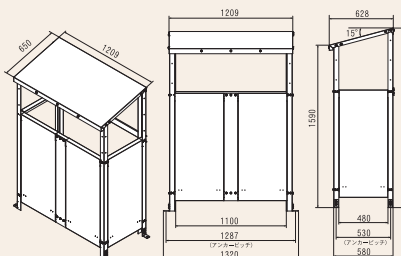

その他

IHクッキングヒーター専用枠・Bハウス

長府工産だから実現できるメリット満載のオリジナル製品。

□IHクッキングヒーター専用枠

対応幅60cm

IHWAKU60

サイズ:W600.5×D547×H231mm(バックガード含まず)

税込希望小売価格
(工事費別)

¥110,000 (税抜 ¥100,000)

●鋼板:ZAM材

オプション 側面カバー

雪や雨が降り込まないようにオプションパネルをご用意しました。

・ボイラの排気のために必要な開口部は必ず確保してください。
・設置の際はボイラの工事説明書に沿って行ってください。

外形寸法図

●BH-1100

Bハウスの据え付け施工について