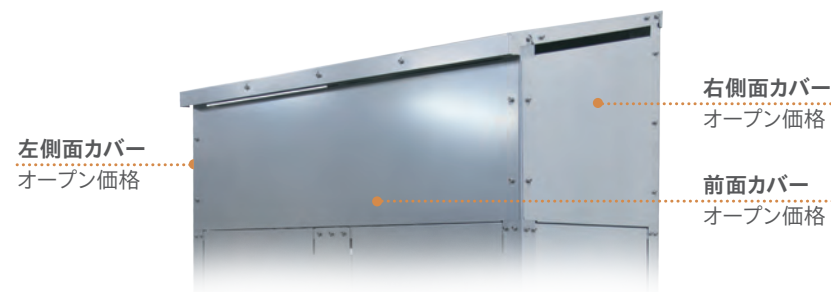

その他

IHクッキングヒーター専用枠・Bハウス

長府工産だから実現できるメリット満載のオリジナル製品。

□IHクッキングヒーター専用枠

対応幅60cm

IHWAKU60

サイズ:W600.5×D547×H231mm(バックガード含まず)

税込希望小売価格
(工事費別)

¥22,000 (税抜 ¥20,000)

施工性アップ

長府工産独自の設計により、今まで以上の施工性を実現しました。

□Bハウス

ボイラを雪や雨から守るなら長府工産のBハウス。

BH-1100

アンカーピッチ:1,287×530mm アンカー穴径:φ12mm

税込希望小売価格

¥110,000 (税抜 ¥100,000)

●鋼板:ZAM材

オプション 側面カバー

雪や雨が降り込まないようにオプションパネルをご用意しました。

・ボイラの排気のために必要な開口部は必ず確保してください。
・設置の際はボイラの工事説明書に沿って行ってください。

外形寸法図

●BH-1100

Bハウスの据え付け施工について