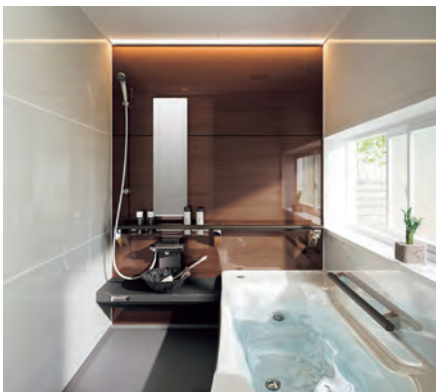

¥116,600 (税抜 ¥106,000)

●ポール:ホワイト ※備品はセット価格に含まれておりません。

シンプルなデザイン+基本機能

シャワー付水栓を搭載し、毎日の生活に必要な機能をスマートにまとめたベーシックな洗面化粧台。お求めやすさも魅力です。

洗面ボール

シャワー付 シングルレバー水栓

寸法図 ●BGAL75TNMKWS+M-H751GAKH
[クリナップ(株)製]

□システムキッチン

STEDIA

基本プラン 間口:255cm 扉:class5

基本機能が凝縮された、ベーシックなI型キッチン。

□お風呂周り

AQULIA-BATH アクリアバス

1616型(1坪)

浴室まるごと保温(標準装備)

浴室全体を保温材で包み込んで、あたたかさをキープ。

壁、天井、床と浴室全体をぐるりと保温材で包み込みました。入浴後30分経っても、浴室内にあたたかさがとどまるので長く入浴する人も、次に入る人も、家族みんながあたたく入浴できます。

入浴30分後でも、浴室は
20℃以上。

浴槽 コクーン

モノファインカラーシリーズ

モノファインピンク モノファインホワイト モノファイングリーン

流レールシンク

新発想の「流レール」が生み出す水流。BEST 100

野菜くずも油污れも、水にのって排水口へ。新発想の水路「流レール」で「汚れにくい、洗しやすい」を実現。