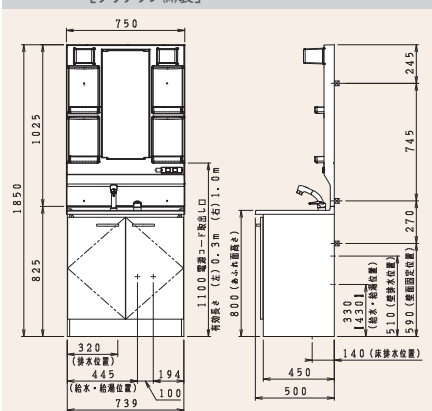

多彩なラインナップでお好みの空間をコーディネート。

□洗面化粧台

ホワイト

間口750

BGAL75TNMKWS 洗面化粧台

M-H751GAKH

ミラーキャビネット
(1面鏡・くもり止めヒーター付)

セット税込希望小売価格

¥116,600 (税抜 ¥106,000)

●ポール:ホワイト ※備品はセット価格に含まれておりません。

シンプルなデザイン+基本機能

シャワー付水栓を搭載し、毎日の生活に必要な機能をスマートにまとめたベーシックな洗面化粧台。お求めやすさも魅力です。

洗面ボール

シャワー付 シングルレバー水栓

寸法図 ●BGAL75TNMKWS+M-H751GAKH
[クリナップ(株)製]

□システムキッチン

STEDIA

基本プラン 間口:255cm 扉:class5

基本機能が凝縮された、ベーシックなI型キッチン。

□お風呂周り

AQULIA-BATH アクリアバス

1616型(1坪)

浴室まるごと保温(標準装備)

浴室全体を保温材で包み込んで、あたたかさをキープ。

大容量収納

オールスライド/フロアコンテナ

サッと引き出せる。足元まで使える。ゆとりのある、キッチンがいい。引出し収納と足もと収納でたっぷりストック、すっきりキレイに。

耐荷重20kg※
ホットプレートが入ります。
※フロアコンテナ

●モノファインカラーシリーズの機番の※印には、A=モノファインピンク S=モノファインホワイト W=モノファイングリーンの色記号が入ります。	間口110cm 奥行75cm 高さ62.5cm 満水量/260ℓ	間口120cm 奥行75cm 高さ62.5cm 満水量/280ℓ	間口140cm 奥行75cm 高さ61cm 満水量/320ℓ ハンドグリップ付
	ノーフロン 埋め込み式 1方半エプロン	ノーフロン 埋め込み式 1方半エプロン	ノーフロン 埋め込み式 1方半エプロン
	埋め込み式 2方半エプロン	埋め込み式 2方半エプロン	埋め込み式 2方半エプロン
モノファインカラーシリーズ 機番	CLG-110※ CLG-111※(R-L) CLG-112※(R-L)	CLG-120※ CLG-121※(R-L) CLG-122※(R-L)	CLG-140※ CLG-141※(R-L) CLG-142※(R-L)