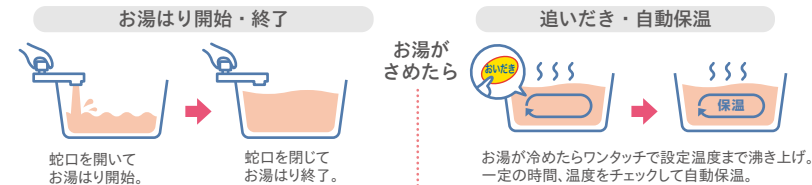

石油給湯機の選び方

4 機能 で選ぶ

フルオート タイプ

スイッチポンでお湯はりから保温・足し湯まで全自動。

P.11
P.15

オート タイプ

お湯はりから保温まで自動+ワンタッチ足し湯機能付き。

P.11 P.13
P.12 P.16

追いだき 保温 タイプ

お湯が冷めてもスイッチポンで追いだき・保温。

P.14 P.17
P.16 P.18

お湯はり お知らせ タイプ

設定量のお湯が入るとブザーでお知らせ

P.11
P.12
P.14

給湯専用 タイプ

シンプル操作で使いやすい単機能タイプ。