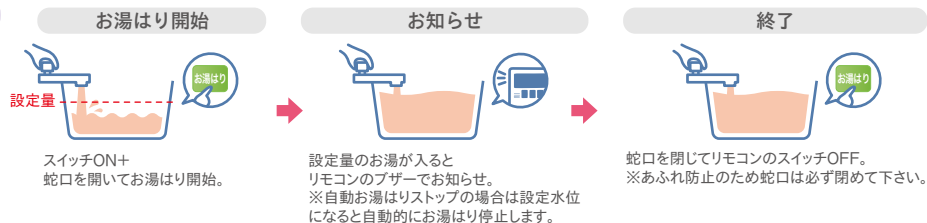

追いだき 保温 タイプ

お湯が冷めてもスイッチポンで追いだき・保温。

P.14 P.17
P.16 P.18

お湯はり お知らせ タイプ

設定量のお湯が入るとブザーでお知らせ

P.11
P.12
P.14

給湯専用 タイプ

シンプル操作で使いやすい単機能タイプ。