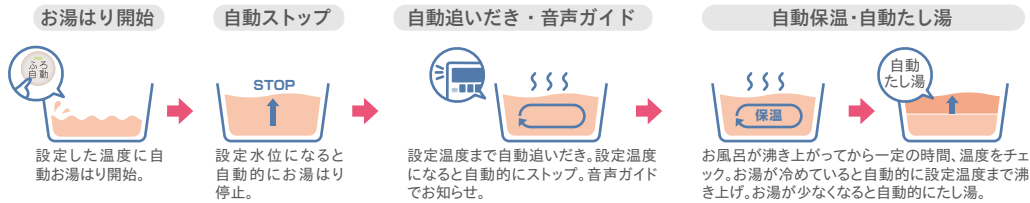

石油給湯機の選び方

4 機能 で選ぶ

フルオート タイプ

スイッチポンでお湯はりから保温・足し湯まで全自動。

P.11
P.15

オート タイプ

お湯はりから保温まで自動+ワンタッチ足し湯機能付き。

P.11 P.13
P.12 P.16

追いだき 保温 タイプ

お湯が冷めてもスイッチポンで追いだき・保温。

P.14 P.17
P.16 P.18

お湯はり お知らせ タイプ

設定量のお湯が入るとブザーでお知らせ

P.11
P.12
P.14

給湯専用 タイプ

シンプル操作で使いやすい単機能タイプ。