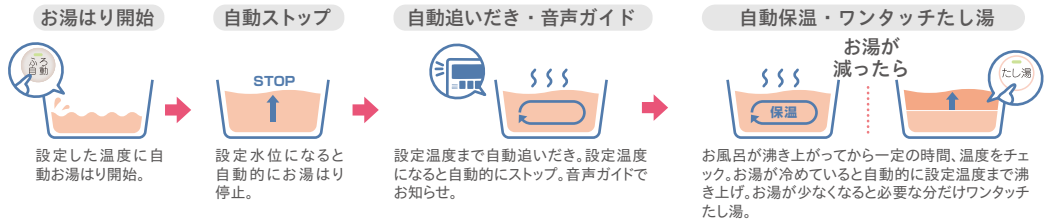

石油給湯機の選び方

4 機能 で選ぶ

フルオート タイプ

スイッチポンでお湯はりから保温・足し湯まで全自動。

P.11
P.15

オート タイプ

お湯はりから保温まで自動+ワンタッチ足し湯機能付き。

P.11 P.13
P.12 P.16

追いだき 保温 タイプ

お湯が冷めてもスイッチポンで追いだき・保温。

P.14 P.17
P.16 P.18

お湯はり お知らせ タイプ

設定量のお湯が入るとブザーでお知らせ

P.11
P.12
P.14

給湯専用 タイプ

シンプル操作で使いやすい単機能タイプ。