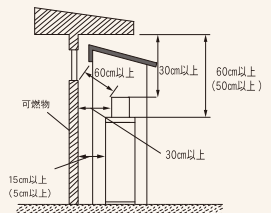

Bハウスの据え付け施工について

- 60,000kcal未満のボイラ(給湯機等)にご使用ください。60,000kcalを超えるボイラへのご使用は、火災予防条例に従って施工してください。
- コンクリート等の基礎の上にアンカーボルトで固定してください。
- Bハウスの間口部をふさいだり、屋根の上に物を置かないでください。
- 右に示す保安距離および保守スペースを確保してください。
- 設置の際は必ずボイラの工事説明書に沿って施工してください。