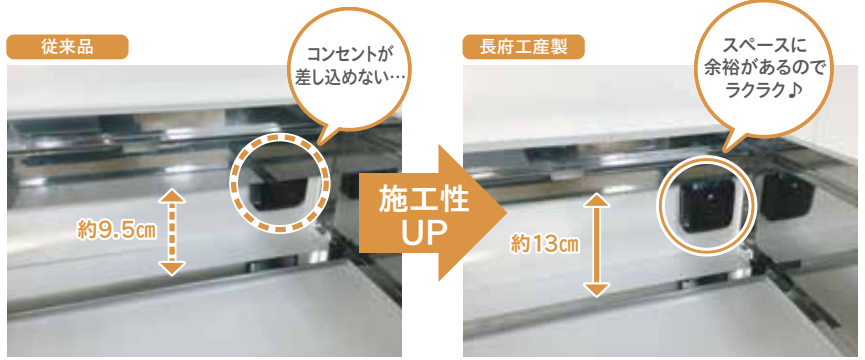

その他

IHクッキングヒーター専用枠・Bハウス

長府工産だから実現できるメリット満載のオリジナル製品。

□ IHクッキングヒーター専用枠

対応幅60cm

IHWAKU60

サイズ:W600.5×D547×H227mm(バックガード含まず)

税抜希望小売価格(工事費別)

¥20,000

施工性アップ

長府工産独自の設計により、今まで以上の施工性を実現しました。

□ Bハウス

ボイラを雪や雨から守るなら長府工産のBハウス。

BH-1100

アンカーピッチ:1,287×530mm アンカー穴径:φ12mm

税抜希望小売価格