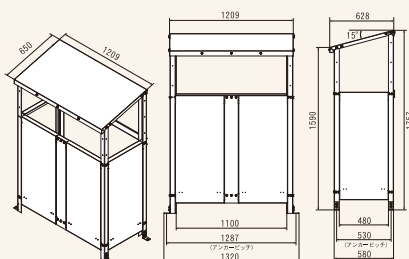

その他

IHクッキングヒーター専用枠・Bハウス

長府工産だから実現できるメリット満載のオリジナル製品。

□ IHクッキングヒーター専用枠

対応幅60cm

IHWAKU60

サイズ:W600.5×D547×H227mm(バックガード含まず)

税抜希望小売価格(工事費別)

¥100,000

●鋼板:ZAM材

オプション 側面カバー

雪や雨が降り込まないようにオプションパネルをご用意しました。

⚠️ ボイラの排気のために必要な開口部は必ず確保してください。
 ・設置の際はボイラの工事説明書に沿って行ってください。

外形寸法図

●BH-1100

Bハウスの据え付け施工について