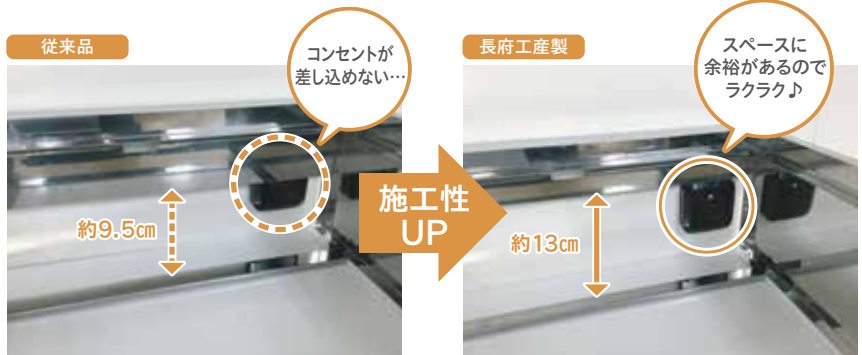

施工性アップ

長府工産独自の設計により、今まで以上の施工性を実現しました。