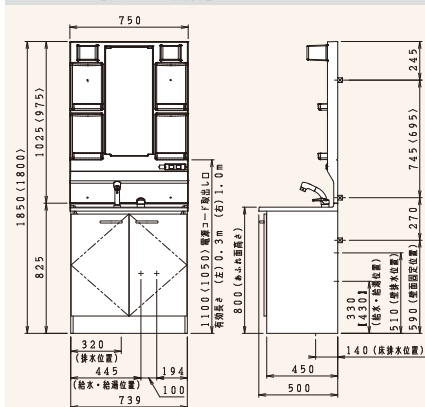

BGAL75TNMKWS 洗面化粧台

M-H751GAKH

ミラーキャビネット
(1面鏡・くもり止めヒーター付)

セット税抜希望小売価格

¥106,000

●ボール:ホワイト ※備品はセット価格に含まれておりません。

シンプルなデザイン+基本機能

シャワー付水栓を搭載し、毎日の生活に必要な機能をスマートにまとめたベーシックな洗面化粧台。お求めやすさも魅力です。

洗面ボール

シャワー付 シングルレバー水栓

寸法図 ●BGAL75TNMKWS+M-751GAKH
[クリナップ特製]

□システムキッチン

クリンレディ

基本プラン 間口:255cm 扉:Dクラス

基本機能が凝縮された、ベーシックなI型キッチン。

¥638,000~