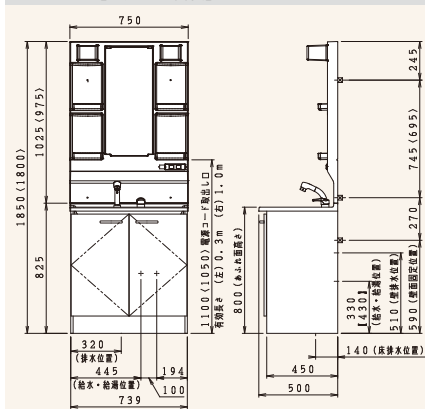

BGAL75TNMKWS 洗面化粧台

M-H751GAKH ミラーキャビネット (1面鏡・くもり止めヒーター付)

セット税抜希望小売価格

¥106,000

●ボール:ホワイト ※備品はセット価格に含まれておりません。

シンプルなデザイン+基本機能

シャワー付水栓を搭載し、毎日の生活に必要な機能をスマートにまとめたベーシックな洗面化粧台。お求めやすさも魅力です。

洗面ボール

シャワー付 シングルレバー水栓

寸法図 ●BGAL75TNMKWS+M-751GAKH [クリナップ(株)製]

その他のお湯周り製品

□システムキッチン

クリンレディ

基本プラン 間口:255cm 扉:Dクラス

基本機能が凝縮された、ベーシックなI型キッチン。

¥638,000~