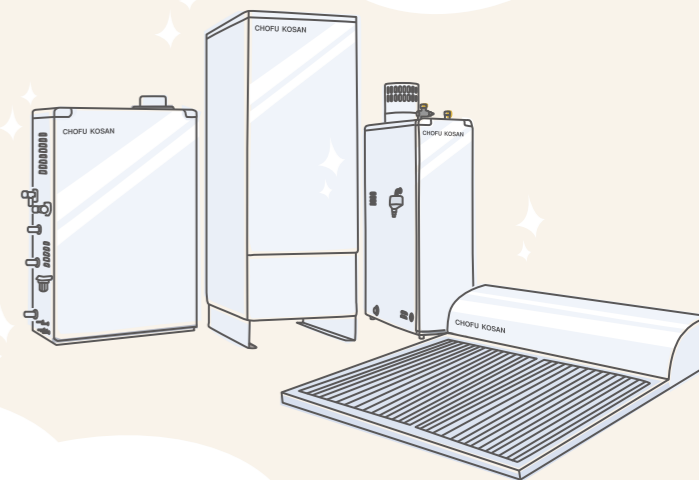

4 安心の保証とアフターサービス

安心

長府工産のボイラは、お買上げから5年以内に熱交換器(缶体)の漏水があった場合、無償で交換致します。(当社保証規定に合致し、保証書をご提示頂いた場合)さらに、定額の8年・10年延長保証もご用意。全国に展開する営業所と取扱店サポートサービスにより、お客様一人一人に対し万全のアフターサービスをしています。異常を感じたらご連絡ください!