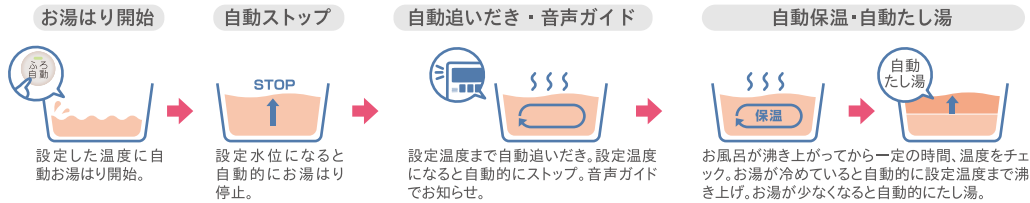

石油給湯機の選び方

4 機能 で選ぶ

フルオート タイプ

スイッチポンでお湯はりから保温・足し湯まで全自動。

P.11
P.15

オート タイプ

お湯はりから保温まで自動+ワンタッチ足し湯機能付き。

P.11 P.13
P.12 P.16

追いだき 保温 タイプ

お湯が冷めてもスイッチポンで追いだき・保温。

P.14 P.17
P.16 P.18

お湯はり お知らせ タイプ

設定量のお湯が入るとブザーでお知らせ

P.11
P.12
P.14

給湯専用 タイプ

シンプル操作で使いやすい単機能タイプ。