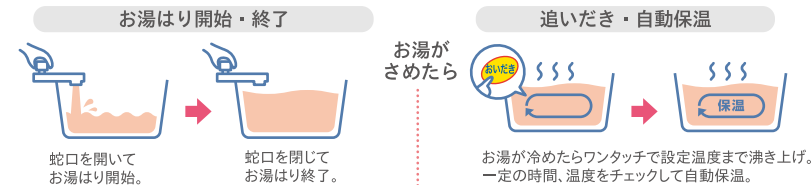

石油給湯機の選び方

4 機能 で選ぶ

フルオート タイプ

スイッチポンでお湯はりから保温・足し湯まで全自動。

P.11
P.15

オート タイプ

お湯はりから保温まで自動+ワンタッチ足し湯機能付き。

P.11 P.13
P.12 P.16

追いだき 保温 タイプ

お湯が冷めてもスイッチポンで追いだき・保温。

P.14 P.17
P.16 P.18

お湯はり お知らせ タイプ

設定量のお湯が入るとブザーでお知らせ

P.11
P.12
P.14

給湯専用 タイプ

シンプル操作で使いやすい単機能タイプ。