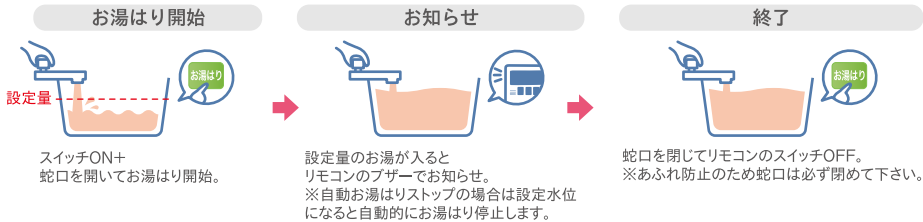

追いだき 保温 タイプ

お湯が冷めてもスイッチポンで追いだき・保温。

P.14 P.17
P.16 P.18

お湯はり お知らせ タイプ

設定量のお湯が入るとブザーでお知らせ

P.11
P.12
P.14

給湯専用 タイプ

シンプル操作で使いやすい単機能タイプ。