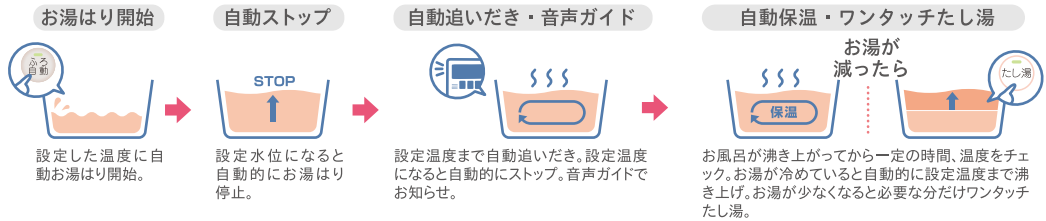

石油給湯機の選び方

4 機能 で選ぶ

フルオート タイプ

スイッチポンでお湯はりから保温・足し湯まで全自動。

P.11
P.15

オート タイプ

お湯はりから保温まで自動+ワンタッチ足し湯機能付き。

P.11 P.13
P.12 P.16

追いだき 保温 タイプ

お湯が冷めてもスイッチポンで追いだき・保温。

P.14 P.17
P.16 P.18

お湯はり お知らせ タイプ

設定量のお湯が入るとブザーでお知らせ

P.11
P.12
P.14

給湯専用 タイプ

シンプル操作で使いやすい単機能タイプ。