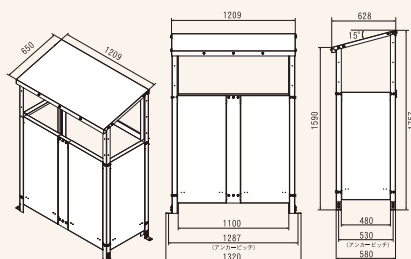

その他

IHクッキングヒーター専用枠・Bハウス

長府工産だから実現できるメリット満載のオリジナル製品。

□IHクッキングヒーター専用枠

対応幅60cm

IHWAKU60

サイズ:W600.5×D547×H227mm(バックガード含まず)

税抜希望小売価格(工事費別)

¥100,000

●鋼板:ZAM材

オプション 側面カバー

雪や雨が降り込まないようにオプションパネルをご用意しました。

⚠️ ボイラの排気のために必要な開口部は必ず確保してください。
 ・設置の際はボイラの工事説明書に沿って行ってください。

外形寸法図

●BH-1100

Bハウスの据え付け施工について