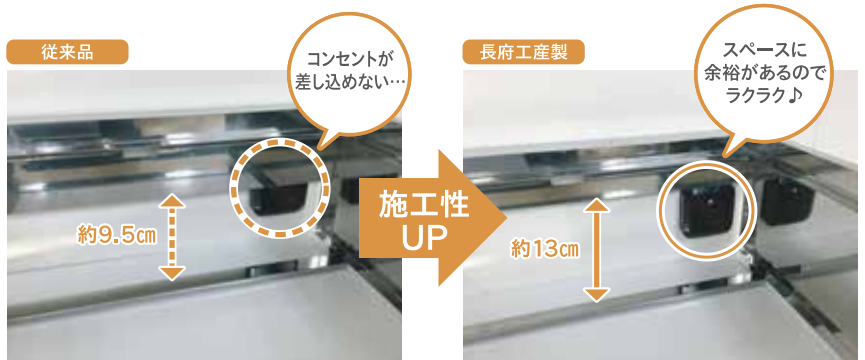

その他

IHクッキングヒーター専用枠・Bハウス

長府工産だから実現できるメリット満載のオリジナル製品。

□IHクッキングヒーター専用枠

対応幅60cm

IHWAKU60

サイズ:W600.5×D547×H227mm(バックガード含まず)

税抜希望小売価格(工事費別)

¥20,000

施工性アップ

長府工産独自の設計により、今まで以上の施工性を実現しました。

□Bハウス

ボイラを雪や雨から守るなら長府工産のBハウス。

BH-1100

アンカーピッチ:1,287×530mm アンカー穴径:φ12mm

税抜希望小売価格

¥100,000

●鋼板:ZAM材

オプション 側面カバー

雪や雨が降り込まないようにオプションパネルをご用意しました。

⚠️ ボイラの排気のために必要な開口部は必ず確保してください。
 ・設置の際はボイラの工事説明書に沿って行ってください。

外形寸法図

●BH-1100

Bハウスの据え付け施工について