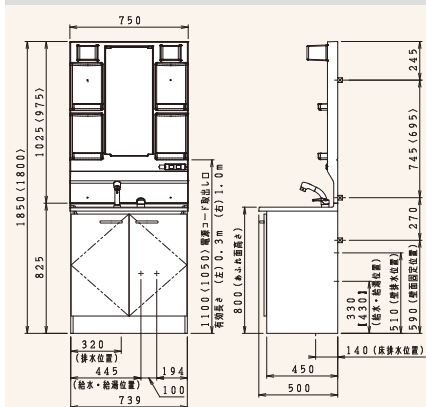

BGAL75TNMKWS 洗面化粧台

M-H751GAKH

ミラーキャビネット
(1面鏡・くもり止めヒーター付)

セット税抜希望小売価格

¥106,000

●ボール:ホワイト ※備品はセット価格に含まれておりません。

シンプルなデザイン+基本機能

シャワー付水栓を搭載し、毎日の生活に必要な機能をスマートにまとめたベーシックな洗面化粧台。お求めやすさも魅力です。

洗面ボール

シャワー付 シングルレバー水栓

寸法図 ●BGAL75TNMKWS+M-751GAKH
[クリナップ(株)製]

□システムキッチン

クリンレディ

基本プラン 間口:255cm 扉:Dクラス

基本機能が凝縮された、ベーシックなI型キッチン。

¥638,000~